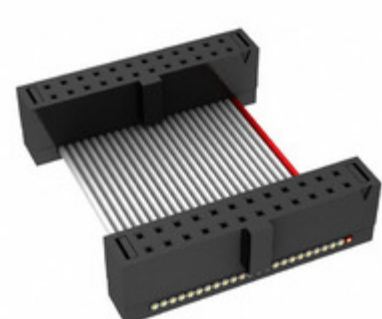

## FFSD-12-D-31.50-01-N

Obrázky jsou pouze orientační.  
Podrobné informace o produktu naleznete v části Technické údaje produktu.  
Koupit FFSD-12-D-31.50-01-N s důvěrou od Component-World.HK, 1 rok záruka

**Part Number:** [FFSD-12-D-31.50-01-N](#)

**Výrobce:** [Samtec, Inc.](#)

**Popis:** .050 X .050 C.L. FEMALE IDC ASSE

**Datový list:** [FFSD Series Datasheet](#)

[FFSD-xx-x-xx.xx-01-x-x-zzz Drawing](#)

**RoHS Status:** Bez olova / V souladu RoHS

### PARAMETR PRODUKTU

<b>Part Number</b>	FFSD-12-D-31.50-01-N	<b>Výrobce</b>	<a href="#">Samtec, Inc.</a>
<b>Popis</b>	.050 X .050 C.L. FEMALE IDC ASSE	<b>Stav volného vedení / RoHS</b>	Bez olova / V souladu RoHS
<b>Dostupné množství</b>	6327 pcs	<b>Datový list</b>	<a href="#">FFSD Series Datasheet</a> <a href="#">FFSD-xx-x-xx.xx-01-x-x-zzz Drawing</a>
<b>Kategorie</b>	<a href="#">Sestavy kabelů</a>	<b>Série</b>	*
<b>Výrobní standardní doba výroby</b>	3 Weeks	<b>Stav volného vedení / RoHS</b>	Lead free / RoHS Compliant
<b>Detailní popis</b>	Position Cable Assembly Rectangular		

Component-World.com je spolehlivý distributor elektronických součástek. Specializujeme se na všechny elektronické komponenty řady Samtec, Inc. Máme 6327 kusy Samtec, Inc. FFSD-12-D-31.50-01-N na skladě dostupných. Vyžádejte si citát z distributora součástí elektroniky na Component-World.com, náš prodejní tým vás bude kontaktovat do 24 hodin.